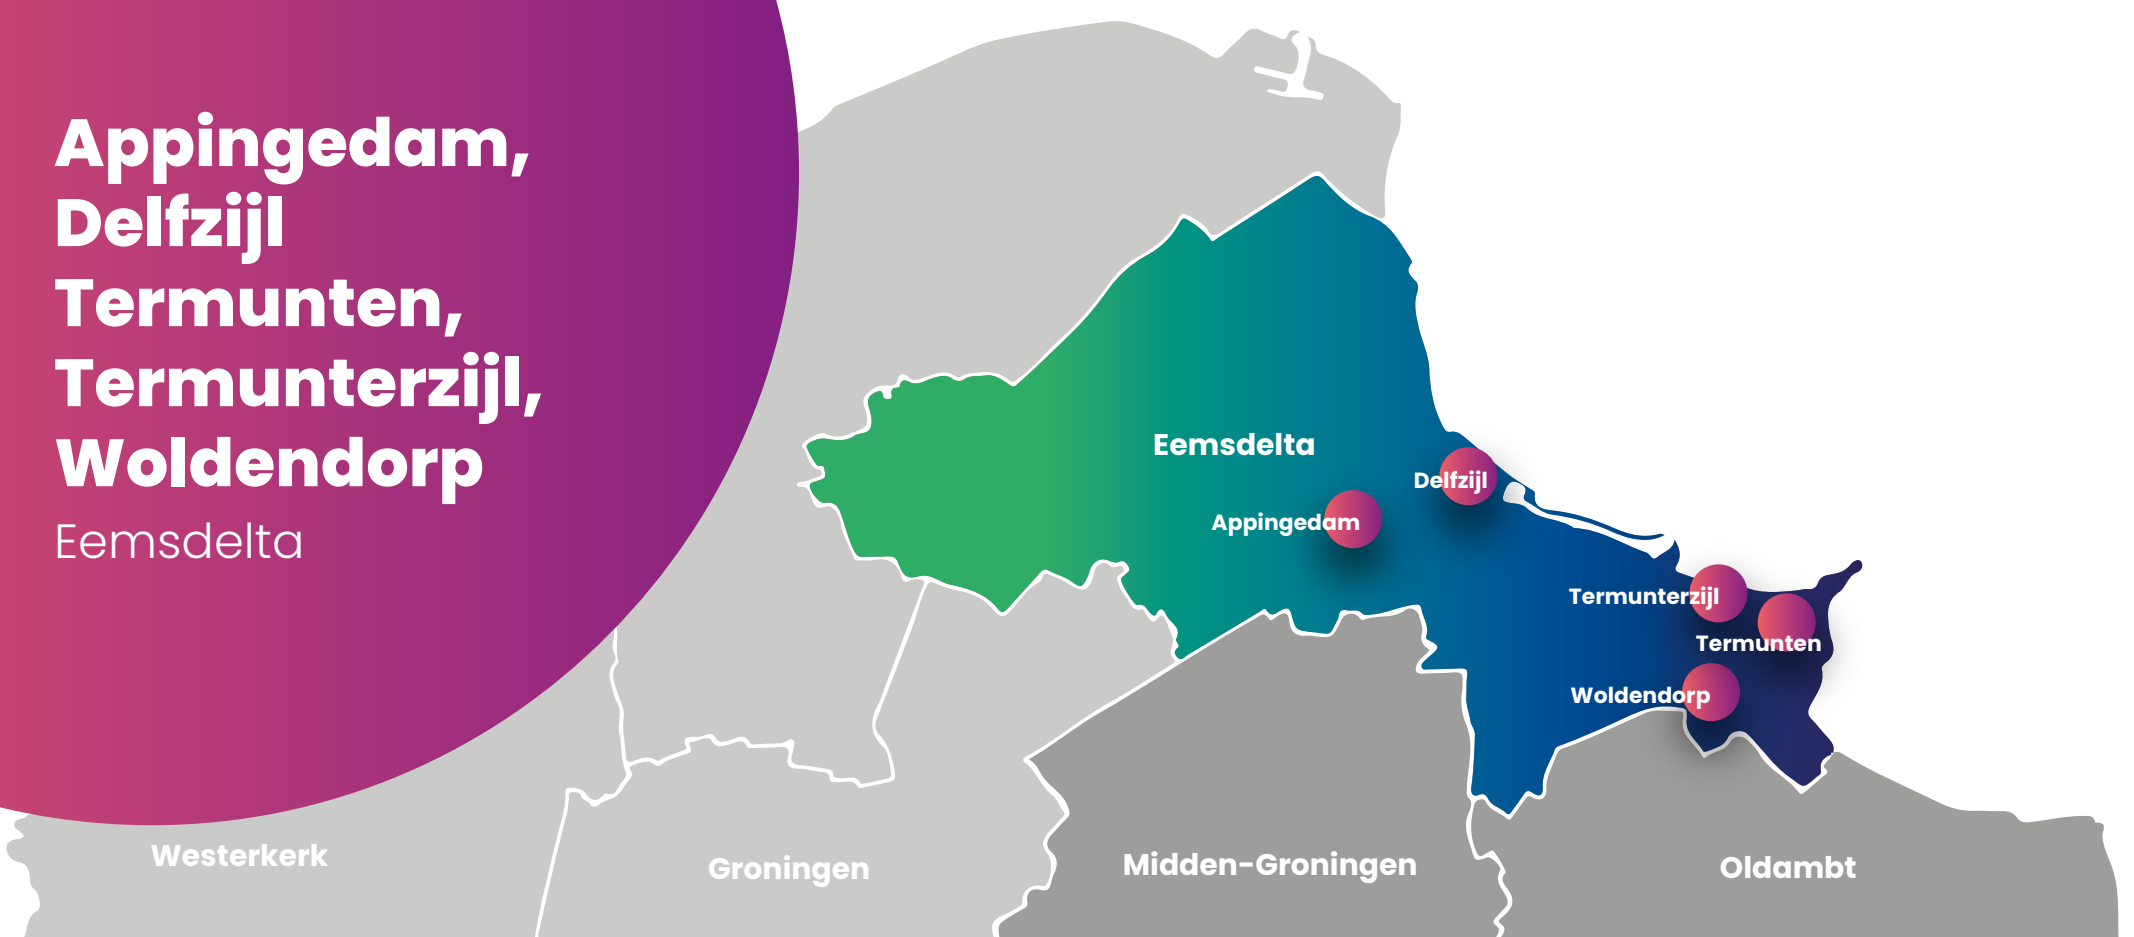

Oldambt

Midwolda, Nieuwolda, Oostwold

Midwolda, Nieuwolda, Oostwold

Oldambt

Straatnaam	Huisnummer	Straatwerk	Voeg- en Metselwerk	Schilderwerk	Reinigingswerk	Gootvervangning	Dakbedekking	Kozijnvervangning	Douche en WC renovatie
Midwolda									
Dr. Oortwijn Botjeslaan	149 t/m 162		●	●	●				
Anna Maria Horalaan	5 t/m 11, 17 t/m 23		●		●		●		●
Anna Maria Horalaan	12 t/m 18		●	●	●		●		●
Johan Horalaan	8 t/m 16			●	●				
Schortinghuislaan	7 t/m 21			●	●				
Nieuwolda									
Hoofdstraat	62			●					
Lijsterbesstraat	1, 3, 9 en 11				●		●		
Oostwold									
Beatrixstraat	43 t/m 49			●	●		●		
Goldhoornhof	32 t/m 35			●	●				
Parallelweg	17 t/m 23 en 33 t/m 39			●	●		●		
Tichelwerk	39 t/m 49			●	●		●		

Eemsdelta

Appingedam, Delfzijl, Termunten,
Termunterzijl, Woldendorp

Appingedam, Delfzijl Termunten, Termunterzijl, Woldendorp

Eemsdelta

Straatnaam	Huisnummer	Straatwerk	Voeg- en Metselwerk	Schilderwerk	Reinigingswerk	Gootvervangning	Dakbedekking	Kozijnvervangning	Douche en WC renovatie
Appingedam									
Dijkstraat	115 B1 t/m 115 B5			●	●				
Emmastraat	56 t/m 60B			●	●				
Pieter IJbemastraat	36, 40 t/m 44	●							
Scharreweesterweg	50 t/m 62C en 61 t/m 65B			●	●				
Delfzijl									
Concordiastraat	2 t/m 12			●					
Midscheeps	107 t/m 115			●					
Termunten									
Houwerdastraat	6 t/m 10 en 10A			●	●		●		
Termunterzijl									
De Zijlen	5 t/m 17 en 6 t/m 22		●		●		●		●
Woldendorp									
H. Berrelkampstraat	16 en 18		●	●			●		
Heemweg	1 t/m 4				●				●
Klapsterweg	15 t/m 25				●				●