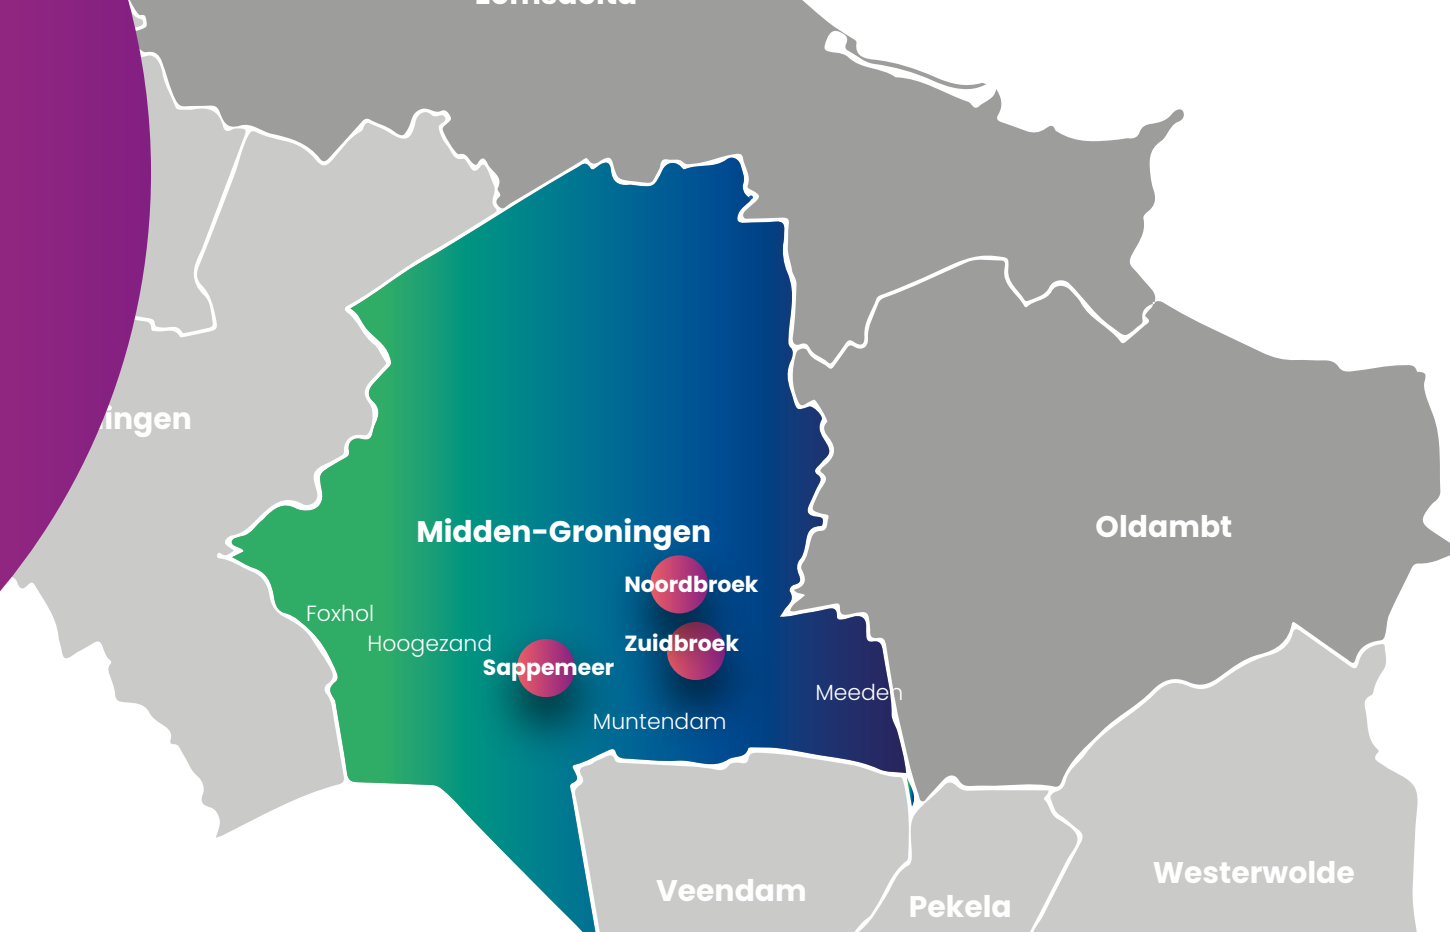

Noordbroek, Sappemeer & Zuidbroek

Midden-Groningen

Straatnaam	Huisnummer	Straatwerk	Voeg- en Metselwerk	Schilderwerk	Reinigingswerk	Gootvervangning	Dakbedekking	Kozijnvervangning	Douche en WC renovatie
Noordbroek									
De Clinge	2 t/m 8			●	●				
De Clinge	10 t/m 24				●				
Kapelstraat	2 t/m 16	●		●	●				
Korenveld	1 t/m 3 en 2 t/m 4	●			●				
Nanno Mulderstraat	2, 4, 17 t/m 27			●	●			●	
Oosterweg	1 t/m 11, 2 t/m 8				●				
Westersingel	1 t/m 9			●	●			●	
Westersingel	42 t/m 62	●		●	●				
Westersingel	31 t/m 41, 71, 73, 104 t/m 110	●	●		●		●		
Sappemeer									
Narcissenstraat*	13A t/m 13C		●		●				
Zuidbroek									
Jacob Catsstraat	1, 3, 7, 11, 13, 17 t/m 23, 27 t/m 33, 37, 39								●
Jacob Catsstraat	2, 4, 4B, 4C, 6, 8, 12 t/m 18								●
Jacob Catsstraat	22 t/m 28, 32, 34, 38 t/m 44								●
Huygensstraat*	1 t/m 5		●	●	●		●		
Lijsterbesstraat	1, 3, 9 en 11				●		●		
W.A. Scholtenweg	5 t/m 39			●					
Sluisstraat	1A, 3, 7 t/m 27		●						
Vondelsingel	32 t/m 38			●