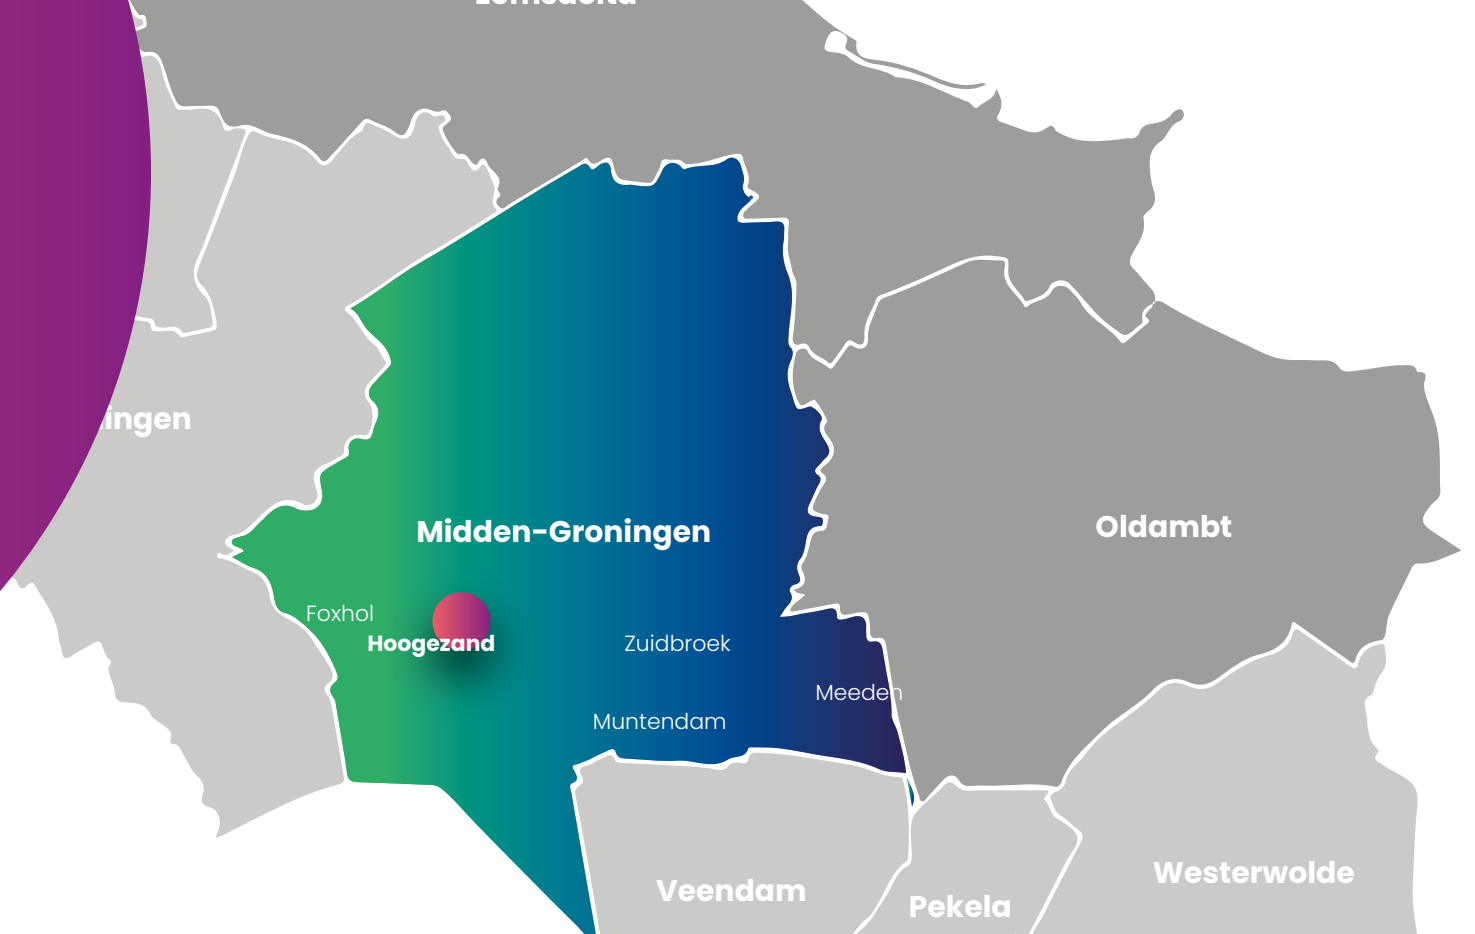

Hoogezand

Midden-Groningen

Straatnaam	Huisnummer	Straatwerk	Voeg- en Metselwerk	Schilderwerk	Reinigingswerk	Gootvervangning	Dakbedekking	Kozijnvervangning	Douche en WC renovatie
Abraham Kuypersingel	1 t/m 9 en 13 t/m 23		●	●	●				
Atlas*	1G t/m 6G		●	●					
Ruys de Beerenbrouckstraat	1 t/m 23 en 4 t/m 18		●	●	●				
Castor*	1A t/m 5G		●	●			●		
Dreeslaan	45 t/m 55		●	●	●				
Elektron	1 t/m 57, 61, 65 t/m 77, 20 en 36			●					
Gorecht-Oost	45 t/m 119						●		
Van Houtenlaan	1 t/m 39	●	●	●	●				
Van Karnebeekstraat	1 t/m 11 en 2 t/m 32		●	●	●				
Keucheniusstraat	2 t/m 16, 20 t/m 24 en 30 t/m 36		●	●	●				
Keucheniusstraat*	36A t/m 36L		●	●	●				
Van de Leeuwstraat	18 t/m 22 en 26		●	●	●				
Loena	2, 4, 10 t/m 16, 20 t/m 66			●					
Melkweg	2 t/m 292								●
Melkweg*	292B t/m 292M			●	●				
Neptunus*	1A t/m 1F		●		●				
Parallelweg	13, 13A, 15, 15A en 15B			●	●				
Ruimtevaartlaan	45, 47, 84 t/m 92, 108 t/m 114			●					
Spoetnik	17, 19, 25, 31, 33, 37 t/m 55, 59, 65 en 69			●					
Thorbeckelaan	73 t/m 119		●	●	●				
Troelstralaan	46 t/m 96, 100 t/m 110		●	●	●				
De Visserstraat	2 t/m 24		●	●	●				

Let op: Dit project loopt door tot en met 2025

* garageboxen