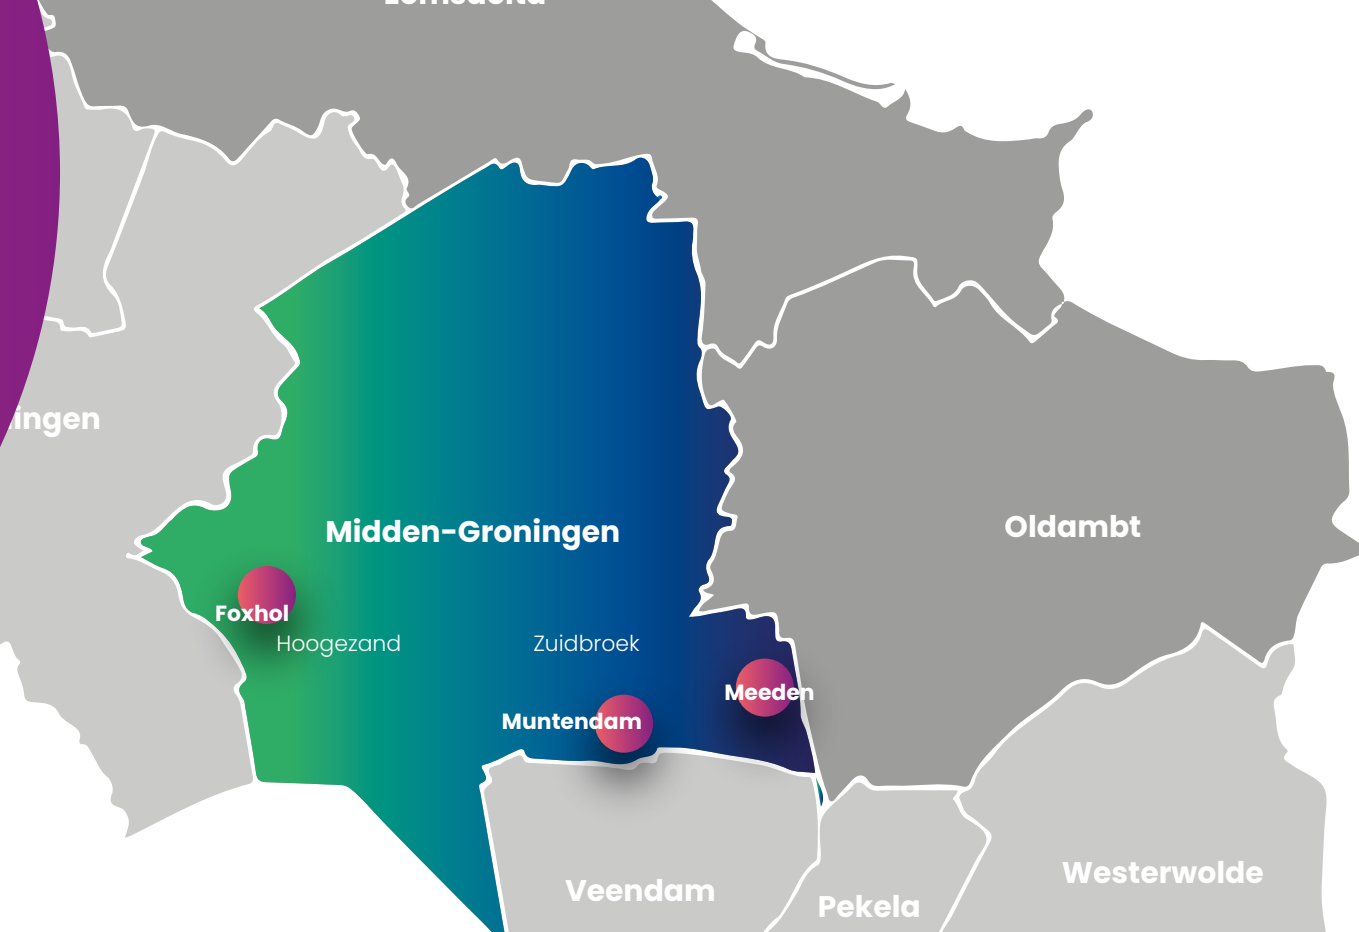

Overzicht Onderhoud 2024

The top of the page features several overlapping circles in various colors: a small purple circle at the top left, a medium teal circle below it, a large dark blue circle on the right, and a smaller lime green circle partially overlapping the bottom right of the large blue circle.

Goed voorbereid?

Wie wil er niet weten wat ze kunnen verwachten?

Daarom hebben wij de werkzaamheden van
2024 voor u in kaart gebracht!

The bottom of the page features two large overlapping circles: a large purple circle on the left and a large blue circle on the right, partially cut off by the edge of the page.

Midden-Groningen

Foxhol, Hoogezand, Meeden,
Muntendam, Noordbroek,
Sappemeer, Zuidbroek

Foxhol, Meeden Muntendam

Midden-Groningen

Straatnaam	Huisnummer	Straatwerk	Voeg- en Metselwerk	Schilderwerk	Reinigingswerk	Gootvervangning	Dakbedekking	Kozijnvervangning	Douche en WC renovatie
Foxhol									
Gerrit Imbosstraat	27, 27A, 29 en 29A		●						
Meeden									
Hereweg	21 t/m 31	●							
Lindenlaan	1 t/m 17A			●					
Tussen Baide Meulens	3, 5, 9, 11, 15, 17, 21 t/m 29, 33 en 37								●
Vijverlaan	2 t/m 20	●	●	●		●		●	
Muntendam									
Bovenweg	1 en 3		●				●		
Bovenweg	29, 37 t/m 41							●	
Burgemeester Buitenhofstraat	4 t/m 10 en 14								●
Ds. J. Hekhuisstraat	5 t/m 27 en 45 t/m 59		●						
Kerkstraat	77 t/m 91, 103, 107 t/m 117		●	●	●				
Kerkstraat	22, 24, 80 t/m 88		●	●	●				
Kerkstraat	94, 100, 102, 110, 112, 126, 126A en 130		●	●	●				
Kerspellaan*	5A t/m 5N en 36 t/m 44		●		●				
Middenweg	2, 5 t/m 9		●	●	●				
Nieuweweg	19 t/m 25						●		
Oosterweg	2 t/m 8		●	●	●				