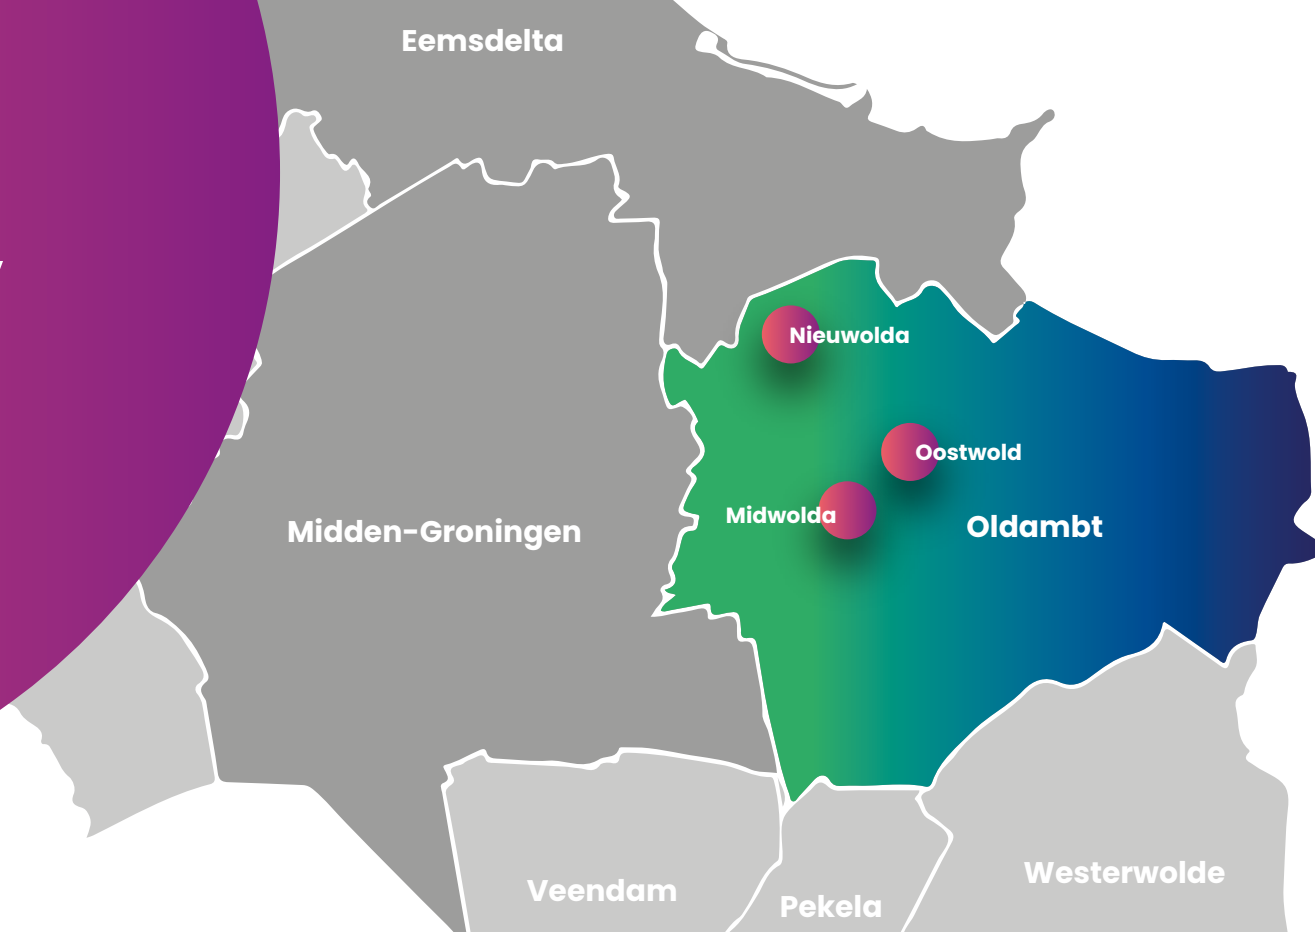

Midwolda, Nieuwolda, Oostwold

Oldambt

Straatnaam	Huisnummer	Straatwerk	Voeg- en Metselwerk	Schilderwerk	Reinigingswerk	Gootvervangning	Dakbedekking	Kozijnvervangning	Douche en WC renovatie
Midwolda									
Dr. Oortwijn Botjeslaan	149 t/m 162		●	●	●				
Anna Maria Horalaan	5 t/m 11, 17 t/m 23		●		●		●		●
Anna Maria Horalaan	12 t/m 18		●	●	●		●		●
Johan Horalaan	8 t/m 16			●	●				
Schortinghuislaan	7 t/m 21			●	●				
Nieuwolda									
Hoofdstraat	62			●					
Lijsterbesstraat	1, 3, 9 en 11				●		●		
Oostwold									
Beatrixstraat	43 t/m 49			●	●		●		
Goldhoornhof	32 t/m 35			●	●				
Parallelweg	17 t/m 23 en 33 t/m 39			●	●		●		
Tichelwerk	39 t/m 49			●	●		●